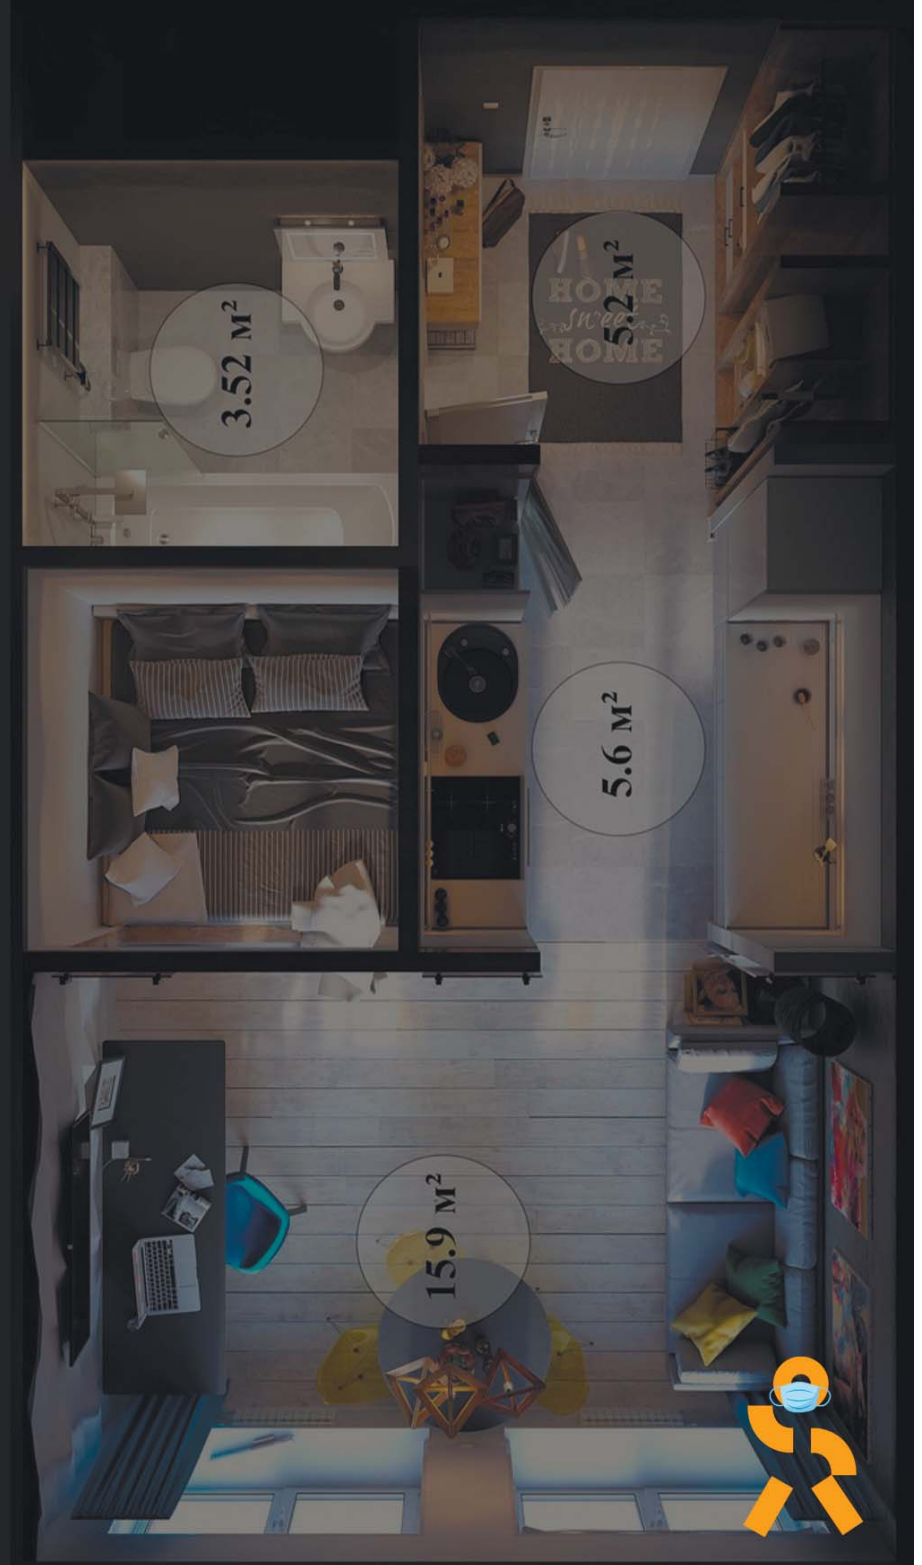

Чому вигідно замовляти дизайн у нас

Краса будинку доступна КОЖНОМУ!

Дизайн

Дизайн проект розроблений згідно вашими побажаннями

Кошторис

Підбір і прорахунок вартості обладнання та матеріалів

Індивідуальність

Авторський дизайн супровід на всіх етапів робіт

ПРОПОЗИЦІЯ

№	Послуги	Ціна грн/м²
Пакет «Економ» - (1-3 р./д.)		150 грн/м²
1	Виїзд на об'єкт	15
2	Консультація та виміри приміщень	
3	Обмірні плани приміщень в масштабі	30
4	План демонтажу / монтажу стін в приміщеннях в масштабі	35
5	План приміщень після перепланування	30
6	План розміщення меблів і устаткування у приміщеннях (у 2-х варіанта)*₁	40
(2 коригування узгодженого та підтвердженого варіанту розміщення меблів та устаткування)